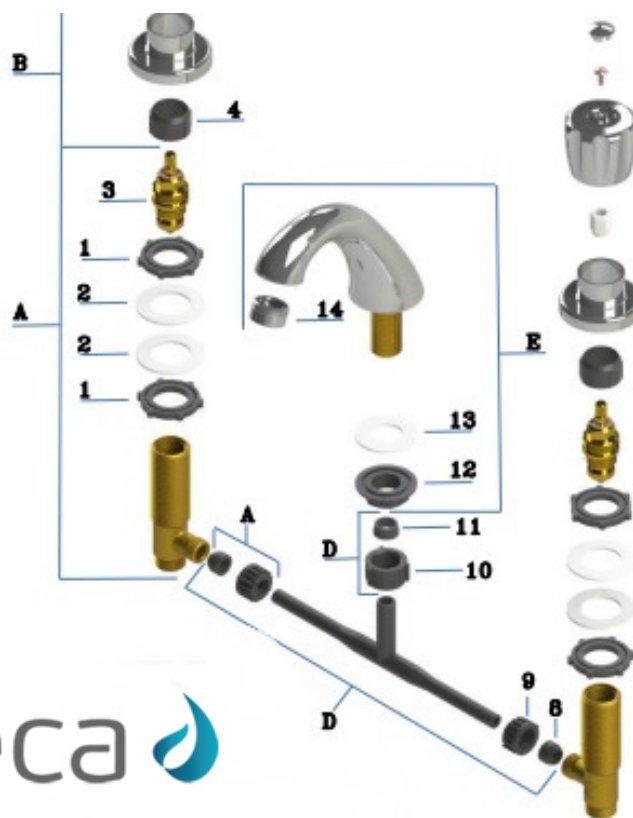

AQUALAF
Grifería

deca

Hilario Cuadros 2920 Local 4, Q8300

Wpp: 2996839774

<https://ferreterialadistribuidora.com.ar/>

Lavatorio mesada AQ6000 5010

AQUALAF
Grifería

deca

Hilario Cuadros 2920 Local 4, Q8300

Wpp: 2996839774

<https://ferreterialadistribuidora.com.ar/>

Ducha con transferencia

AQ6000 5030

AQUALAF
Grifería

deca

Hilario Cuadros 2920 Local 4, Q8300