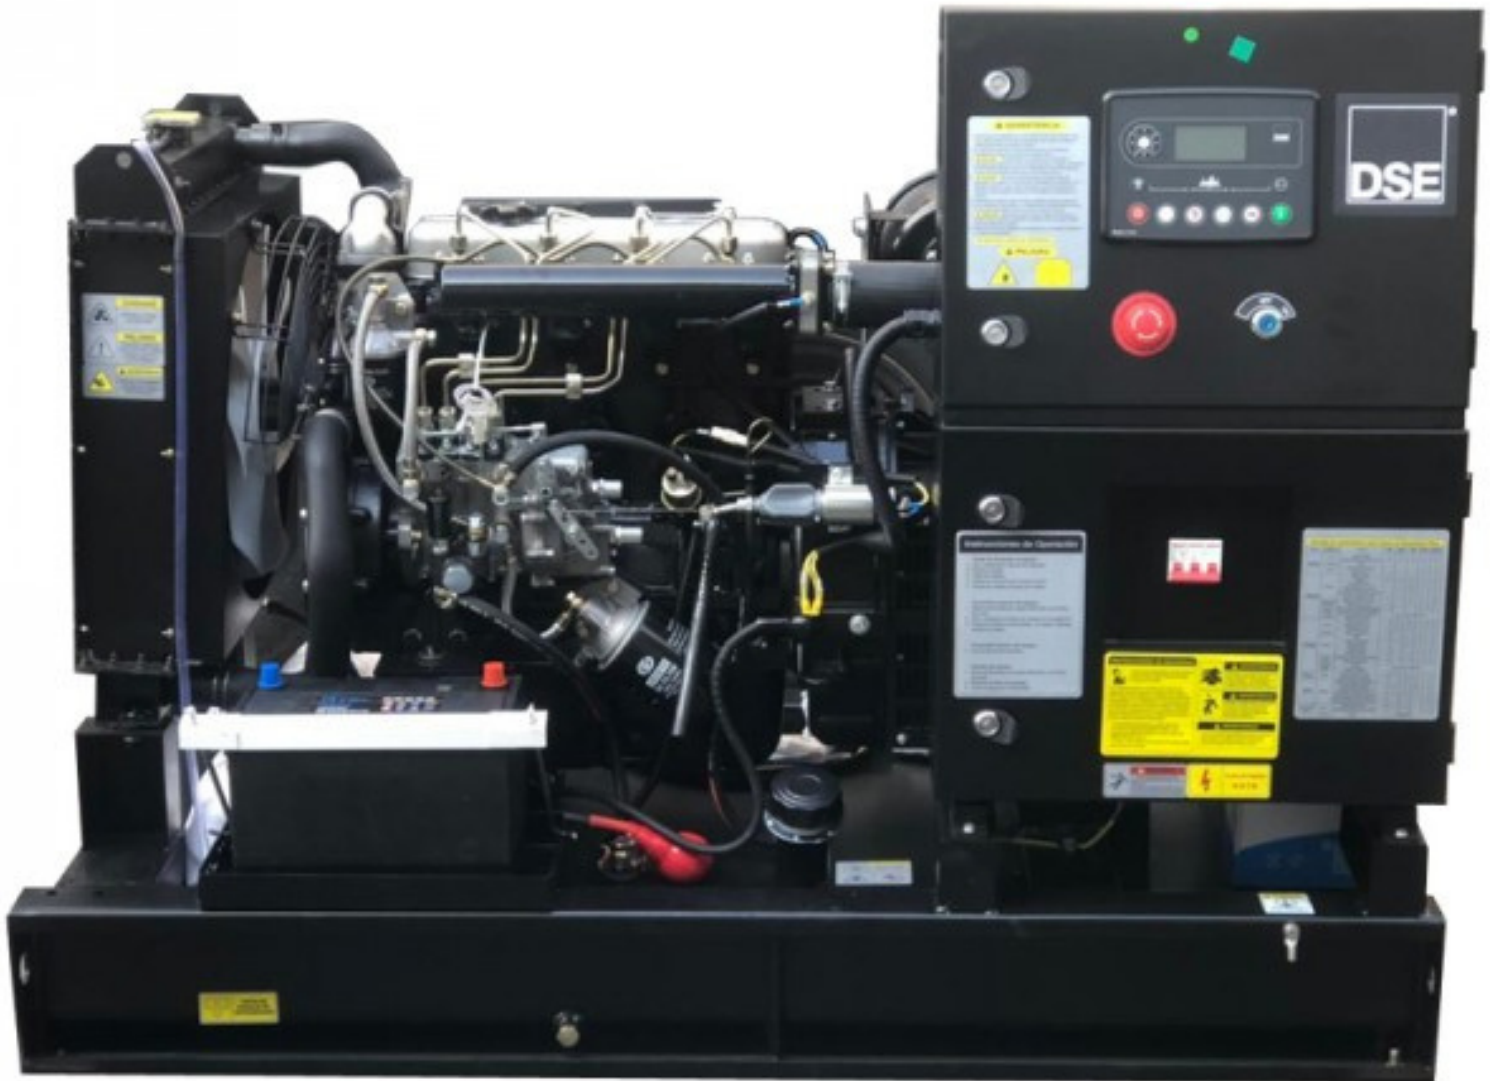

GENERADOR DIESEL CABINADO

MCH1001552

Hilario Cuadros 2920 Local 4, Q8300

Wpp: 2996839774

<https://ferreteriaadistribuidora.com.ar/>

GENERADOR DIESEL ABIERTO

MCH1001500

Hilario Cuadros 2920 Local 4, Q8300